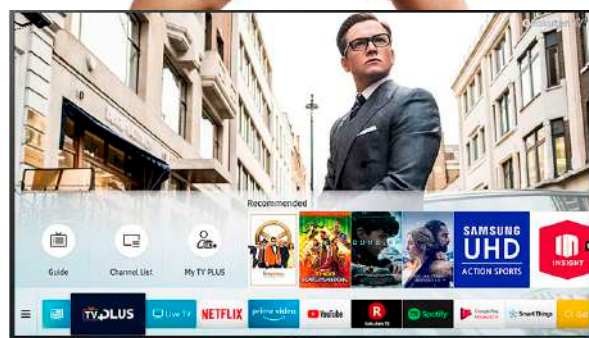

SAMSUNG

Edge LED UHD TV | RU7400

Gestochen scharfe Bilder

**DYNAMIC
CRYSTAL COLOR**

Natürliche Farben und mehr Kontrast

Erleben Sie lebensechte Farben und feinere Farbübergänge bei dynamischen Kontrasten und besserer Energieeffizienz dank Dynamic Crystal Colour Technology.

HDR

Dynamische Bilder mit erstaunlicher Detailtreue

HDR High Dynamic Range auf Ihrem Fernseher ist die Innovation. Dank Metadaten für die Helligkeitssteuerung weiss Ihr Fernseher immer ganz genau, wann welcher Bereich im Bild wie hell dargestellt werden muss. Das Resultat sind beste Kontrastwerte und unglaublich realistische Bilder wie Sie sie noch nie gesehen haben.

SMARTHUB

Smart TV

Der Smart Hub ist das Gehirn Ihres TVs. Er vereinfacht die Steuerung Ihres Fernsehers und hilft Ihnen dabei, spannende Inhalte schnell und einfach zu finden. Unzählige Apps, wie zum Beispiel Netflix, Youtube und HollyStar, ermöglichen Ihnen den Zugriff auf eine riesige Welt voller spannender Unterhaltung.

**4K
UHD
RESOLUTION**

Real 4K UHD Resolution

Ultra HD – kurz UHD oder 4K – ist die Zukunft des Fernsehens. Die sehr hohe Auflösung von 3840 x 2160 Pixel ist das Beste, was Sie derzeit sehen können. Und wenn Quellen nicht über eine UHD-Auflösung verfügen, rechnet sie Samsung auf das Niveau von UHD hoch. So geniessen Sie jeden Tag detaillierte und gestochen scharfe Bilder.