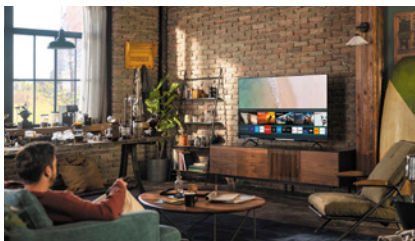

HDR
HDR10+ kompatibel

Clean Cable Solution
Kabelsalat eliminieren