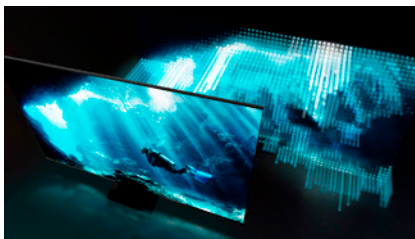

La più impressionante delle esperienze 4K.

Quantum Processor 4K
AI Upscaling 4K
Immagine e suono ottimizzati

Color Volume 100%
Riproduce qualsiasi tonalità cromatica

Quantum HDR 2000
Con certificazione HDR10+

Direct Full Array 16x
Retroilluminazione diretta full LED

Ultra Viewing Angle
Immagine perfetta da ogni angolazione

One Invisible Connection
Basta grovigli di cavi
Montaggio a parete senza spazi

Objective Tracking Sound
Sincronizzazione audio
Diffusione del suono laterale