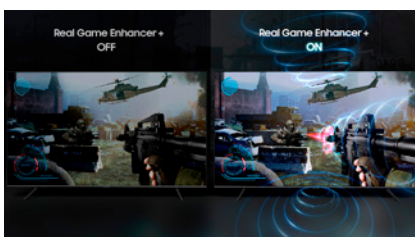

La più impressionante delle esperienze 4K.

Quantum Processor 4K
AI Upscaling 4K
Immagine e suono ottimizzati

Color Volume 100%
Riproduce qualsiasi tonalità cromatica

Quantum HDR 2000
Con certificazione HDR10+

Direct Full Array 16x
Retroilluminazione diretta full LED

Ultra Viewing Angle
Immagine perfetta da ogni angolazione

One Invisible Connection
Basta grovigli di cavi
Montaggio a parete senza spazi

Objective Tracking Sound
Sincronizzazione audio
Diffusione del suono laterale