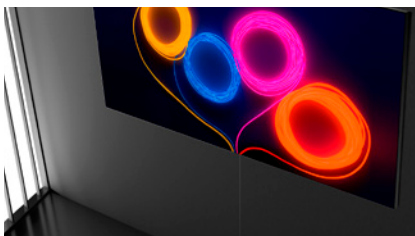

La più impressionante delle esperienze 4K.

Quantum Processor 4K
AI Upscaling 4K
Immagine e suono ottimizzati

Color Volume 100%
Riproduce qualsiasi tonalità cromatica

Quantum HDR 2000
Con certificazione HDR10+

Direct Full Array 16x
Retroilluminazione diretta full LED

Ultra Viewing Angle
Immagine perfetta da ogni angolazione

One Invisible Connection
Basta grovigli di cavi
Montaggio a parete senza spazi

Objective Tracking Sound
Sincronizzazione audio
Diffusione del suono laterale