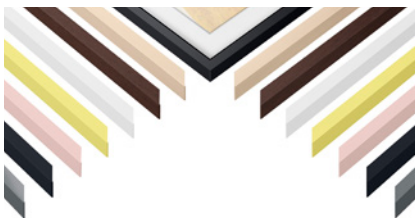

Customizable Frame

Cadre échangeable dans une large sélection de couleurs

No Gap Wall Mount

Finis l'encombrement des câbles grâce à One Connect Mini