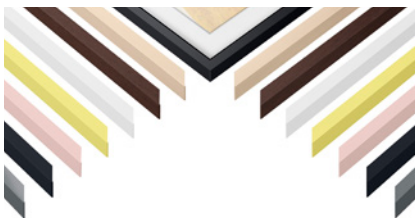

TV when it's on. Art when it's off.

Formato verticale e pagato

L'estetica orizzontale è montata in verticale e regolabile.

Art Store

Accesso a una selezione di opere d'arte di gallerie e musei famosi.

Art Mode

Trasforma il televisore in una cornice, con le tue immagini o quelle dell'Art Store.

Customizable Frame

Cornice intercambiabile in un'ampia gamma di colori

No Gap Wall Mount

Non grovigli di cavi grazie a One Connect Mini