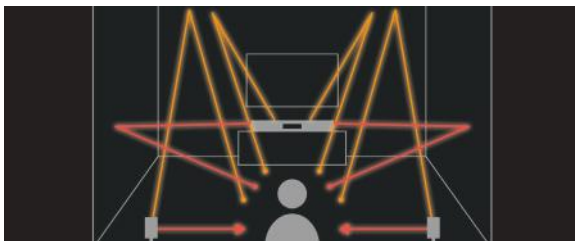

SAMSUNG

Q-Serie Soundbar | HW-Q950T

Vero audio a 9.1.4 canali incl. altoparlante posteriore upfiring

Vivi in casa tua un sound surround da autentici cineasti. Grazie agli altoparlanti upfiring e sidefiring, al subwoofer e all'altoparlante posteriore senza fili, sarai completamente avvolto da un incredibile sound a 9.1.4 canali. Scopri con Dolby Atmos e DTS : X un audio che ti penetra completamente da ogni lato.

Adaptive sound

Per ottenere i suoni migliori, la soundbar analizza i segnali audio e li ottimizza in ogni scena. Così, voci e dialoghi ti arrivano sempre chiari, senza bisogno di aumentare il volume generale.