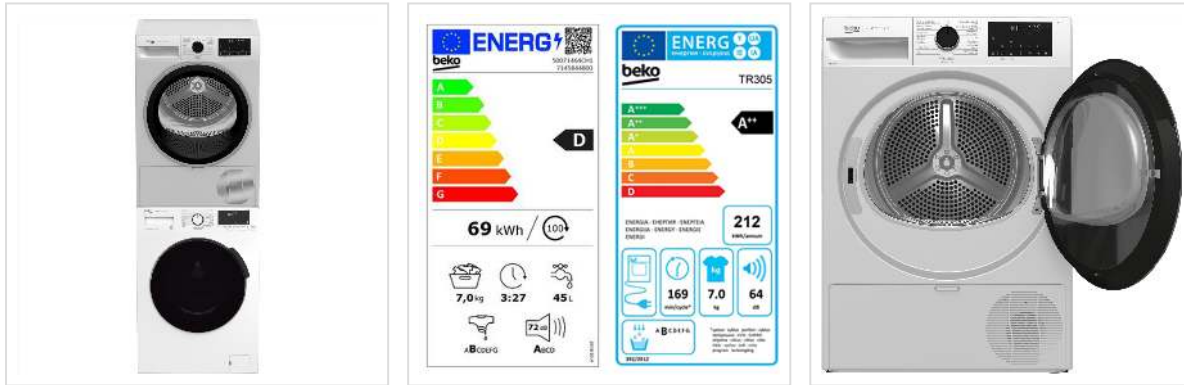

Beko Waschturm 7kg, TR305 & 50071464CH1

Artikelnummer	04.07.0135
Hersteller	Beko
Hersteller-Art.-Nr.	TR305_50071464CH1
EAN (Einzelstück)	7630049651197

Die 50071464CH1 ist ein praktischer Haushaltshelfer mit der TR305, welcher in einem neuen Design und erstrahlt. Falls Sie die Maschinen zu einem Waschturm verbinden möchten, müssen Sie das Verbindungsstück separat dazu bestellen.

Waschmaschine

Mit einem Fassungsvermögen von 7 kg, der variablen Schleuderdrehzahl bis zu 1400 U/Min, und bis zu 24 Stunden Startzeitvorwahl können Sie Ihren Alltag individuell planen. 15 Programme und viele Zusatzfunktionen bieten für jedes Kleidungsstück die optimale Pflege. Die SteamCure-Dampffunktion erleichtert Ihnen das Leben, indem Flecken vor dem Waschen aufgeweicht werden und Knitterbildung vermieden wird. Zudem bietet das Gerät mit dem StainExpert-Spezialprogramm eine besonders effektive Lösung gegen 24 verschiedene Fleckentypen.

Technische Daten

Hersteller	Beko
Produktgruppe	Waschen & Trocknen
Produkttyp	Waschturm

Farbe	weiß
Energieeffizienzklasse (A-G)	D
Jährlicher Energieverbrauch	212 kWh
Energieverbrauch für 100 Waschzyklen	69 kWh
Display	ja
Schleudereffizienzklasse	A++
Restzeitanzeige	ja
Geräuschpegel Waschvorgang	52 dB
Geräuschpegel Schleudervorgang	72 dB
Beladungskapazität Waschen	7 kg
Beladungskapazität Trocknen	7 kg
Farbgruppe	Weiss
Türfarbe	Schwarz
Max. Schleuderdrehzahl	1400 U/min
Höhe	169 cm
Breite	65 cm
Tiefe	55 cm
Gewicht	104 kg
Paketgewicht	108.5 kg