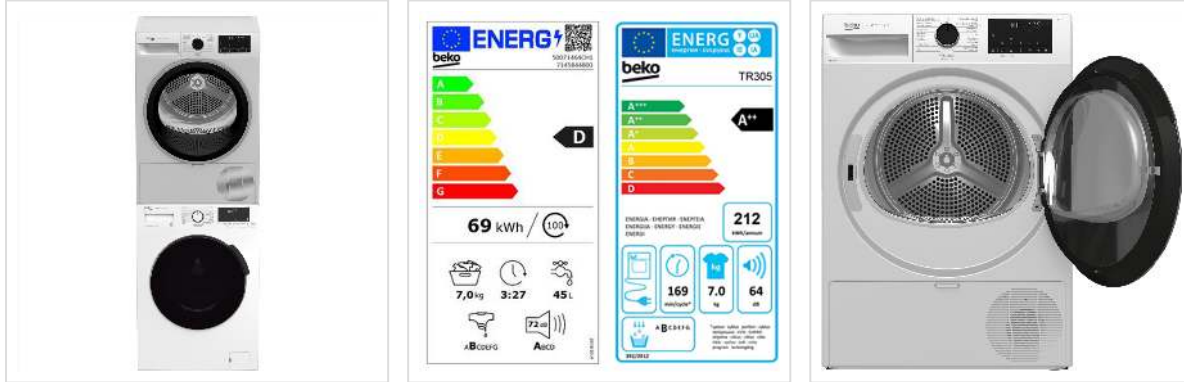

Beko Tour de lavage 7kg, TR305 & 50071464CH1

Numéro d'article	04.07.0135
Constructeur	Beko
Référence constructeur	TR305_50071464CH1
EAN (pièce unique)	7630049651197

Le 50071464CH1 est un auxiliaire ménager pratique avec le TR305, qui a un nouveau design et brille. Si vous souhaitez connecter les machines pour former une tour de lavage, vous devez commander la pièce de connexion séparément.

Lave-linge

Avec une capacité de 7kg, une vitesse d'essorage variable jusqu'à 1400 tr/min et jusqu'à 24 heures de présélection de l'heure de démarrage, vous pouvez planifier votre routine quotidienne de manière individuelle. 15 programmes et de nombreuses fonctions supplémentaires offrent un soin optimal pour chaque vêtement. La fonction vapeur SteamCure vous facilite la vie en adoucissant les taches avant le lavage et en empêchant le froissement. En outre, l'appareil offre une solution particulièrement efficace contre 24 types de taches différentes grâce au programme spécial StainExpert.

Caractéristiques techniques

Constructeur	Beko
Groupe de produits	Lavage et séchage
Types de produits	Tour de lavage

Couleur	blanc
Classe d'énergie efficace (A-G)	D
Consommation annuelle d'énergie	212 kWh
Consommation d'énergie pour 100 cycles de lavage	69 kWh
Affichage	oui
Centrifuge Classe d'efficacité	A++
Indicateur de temps restant	oui
Processus de lavage du niveau de bruit	52 dB
Rotation du niveau de bruit	72 dB
Capacité de charge de lavage	7 kg
Capacité de chargement de séchage	7 kg
Groupe de couleurs	blanc
Couleur de la porte	noir
Vitesse d'essorage max.	1400 RPM
Hauteur	169 cm
Largeur	65 cm
Profondeur	55 cm
Poids	104 kg
Poids du paquet	108.5 kg